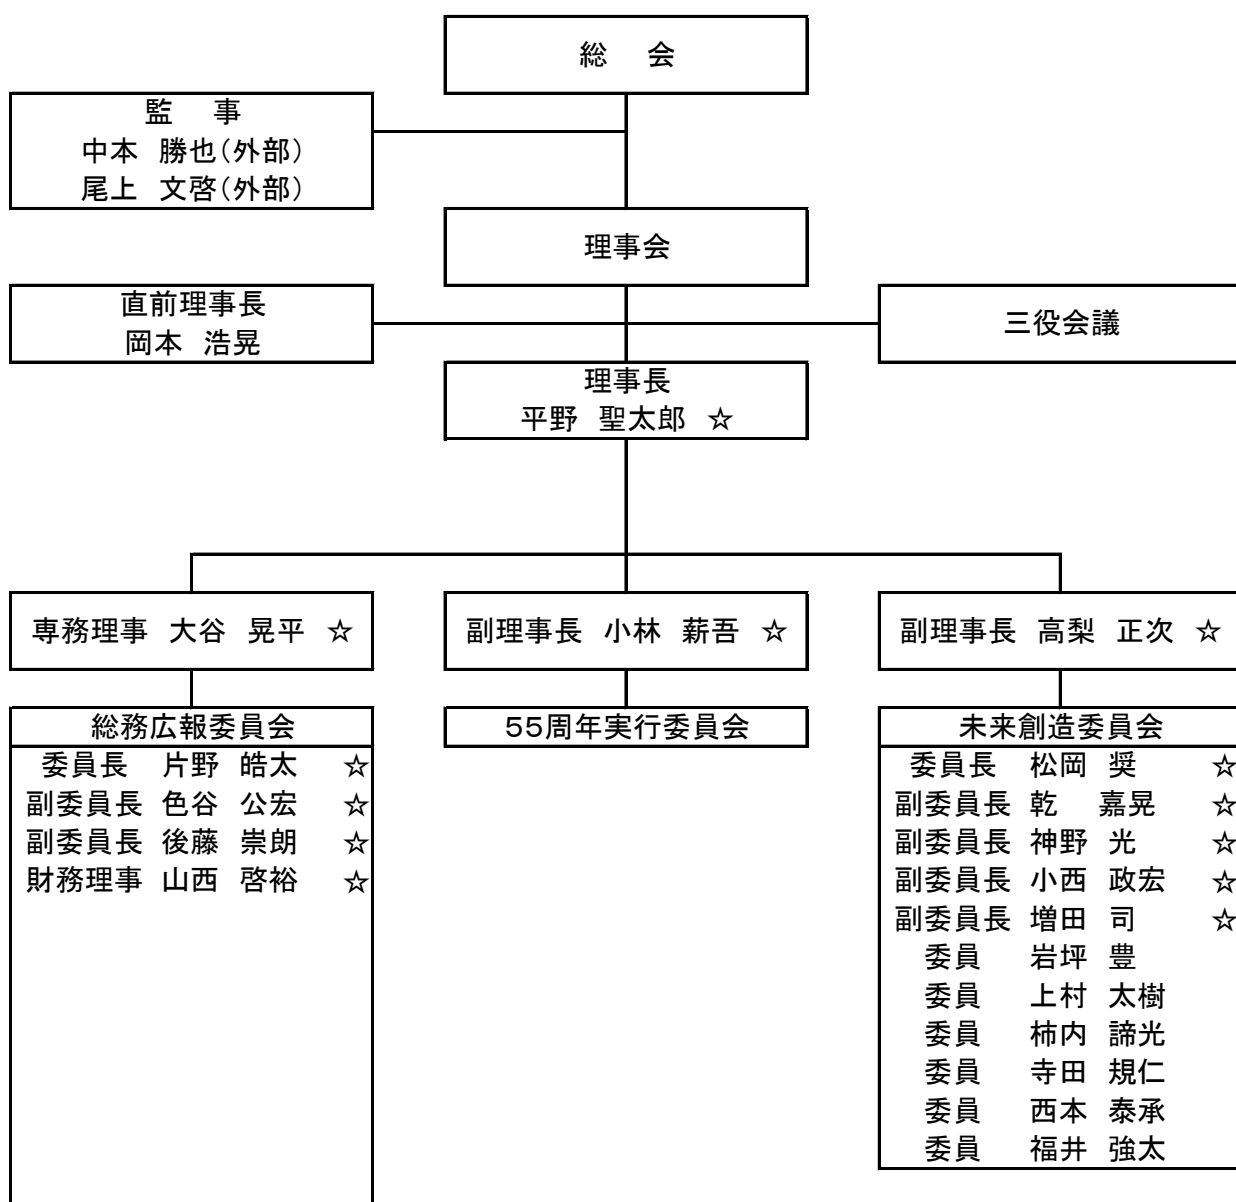

一般社団法人 伊都青年会議所 2021年度 組織図

☆印=理事